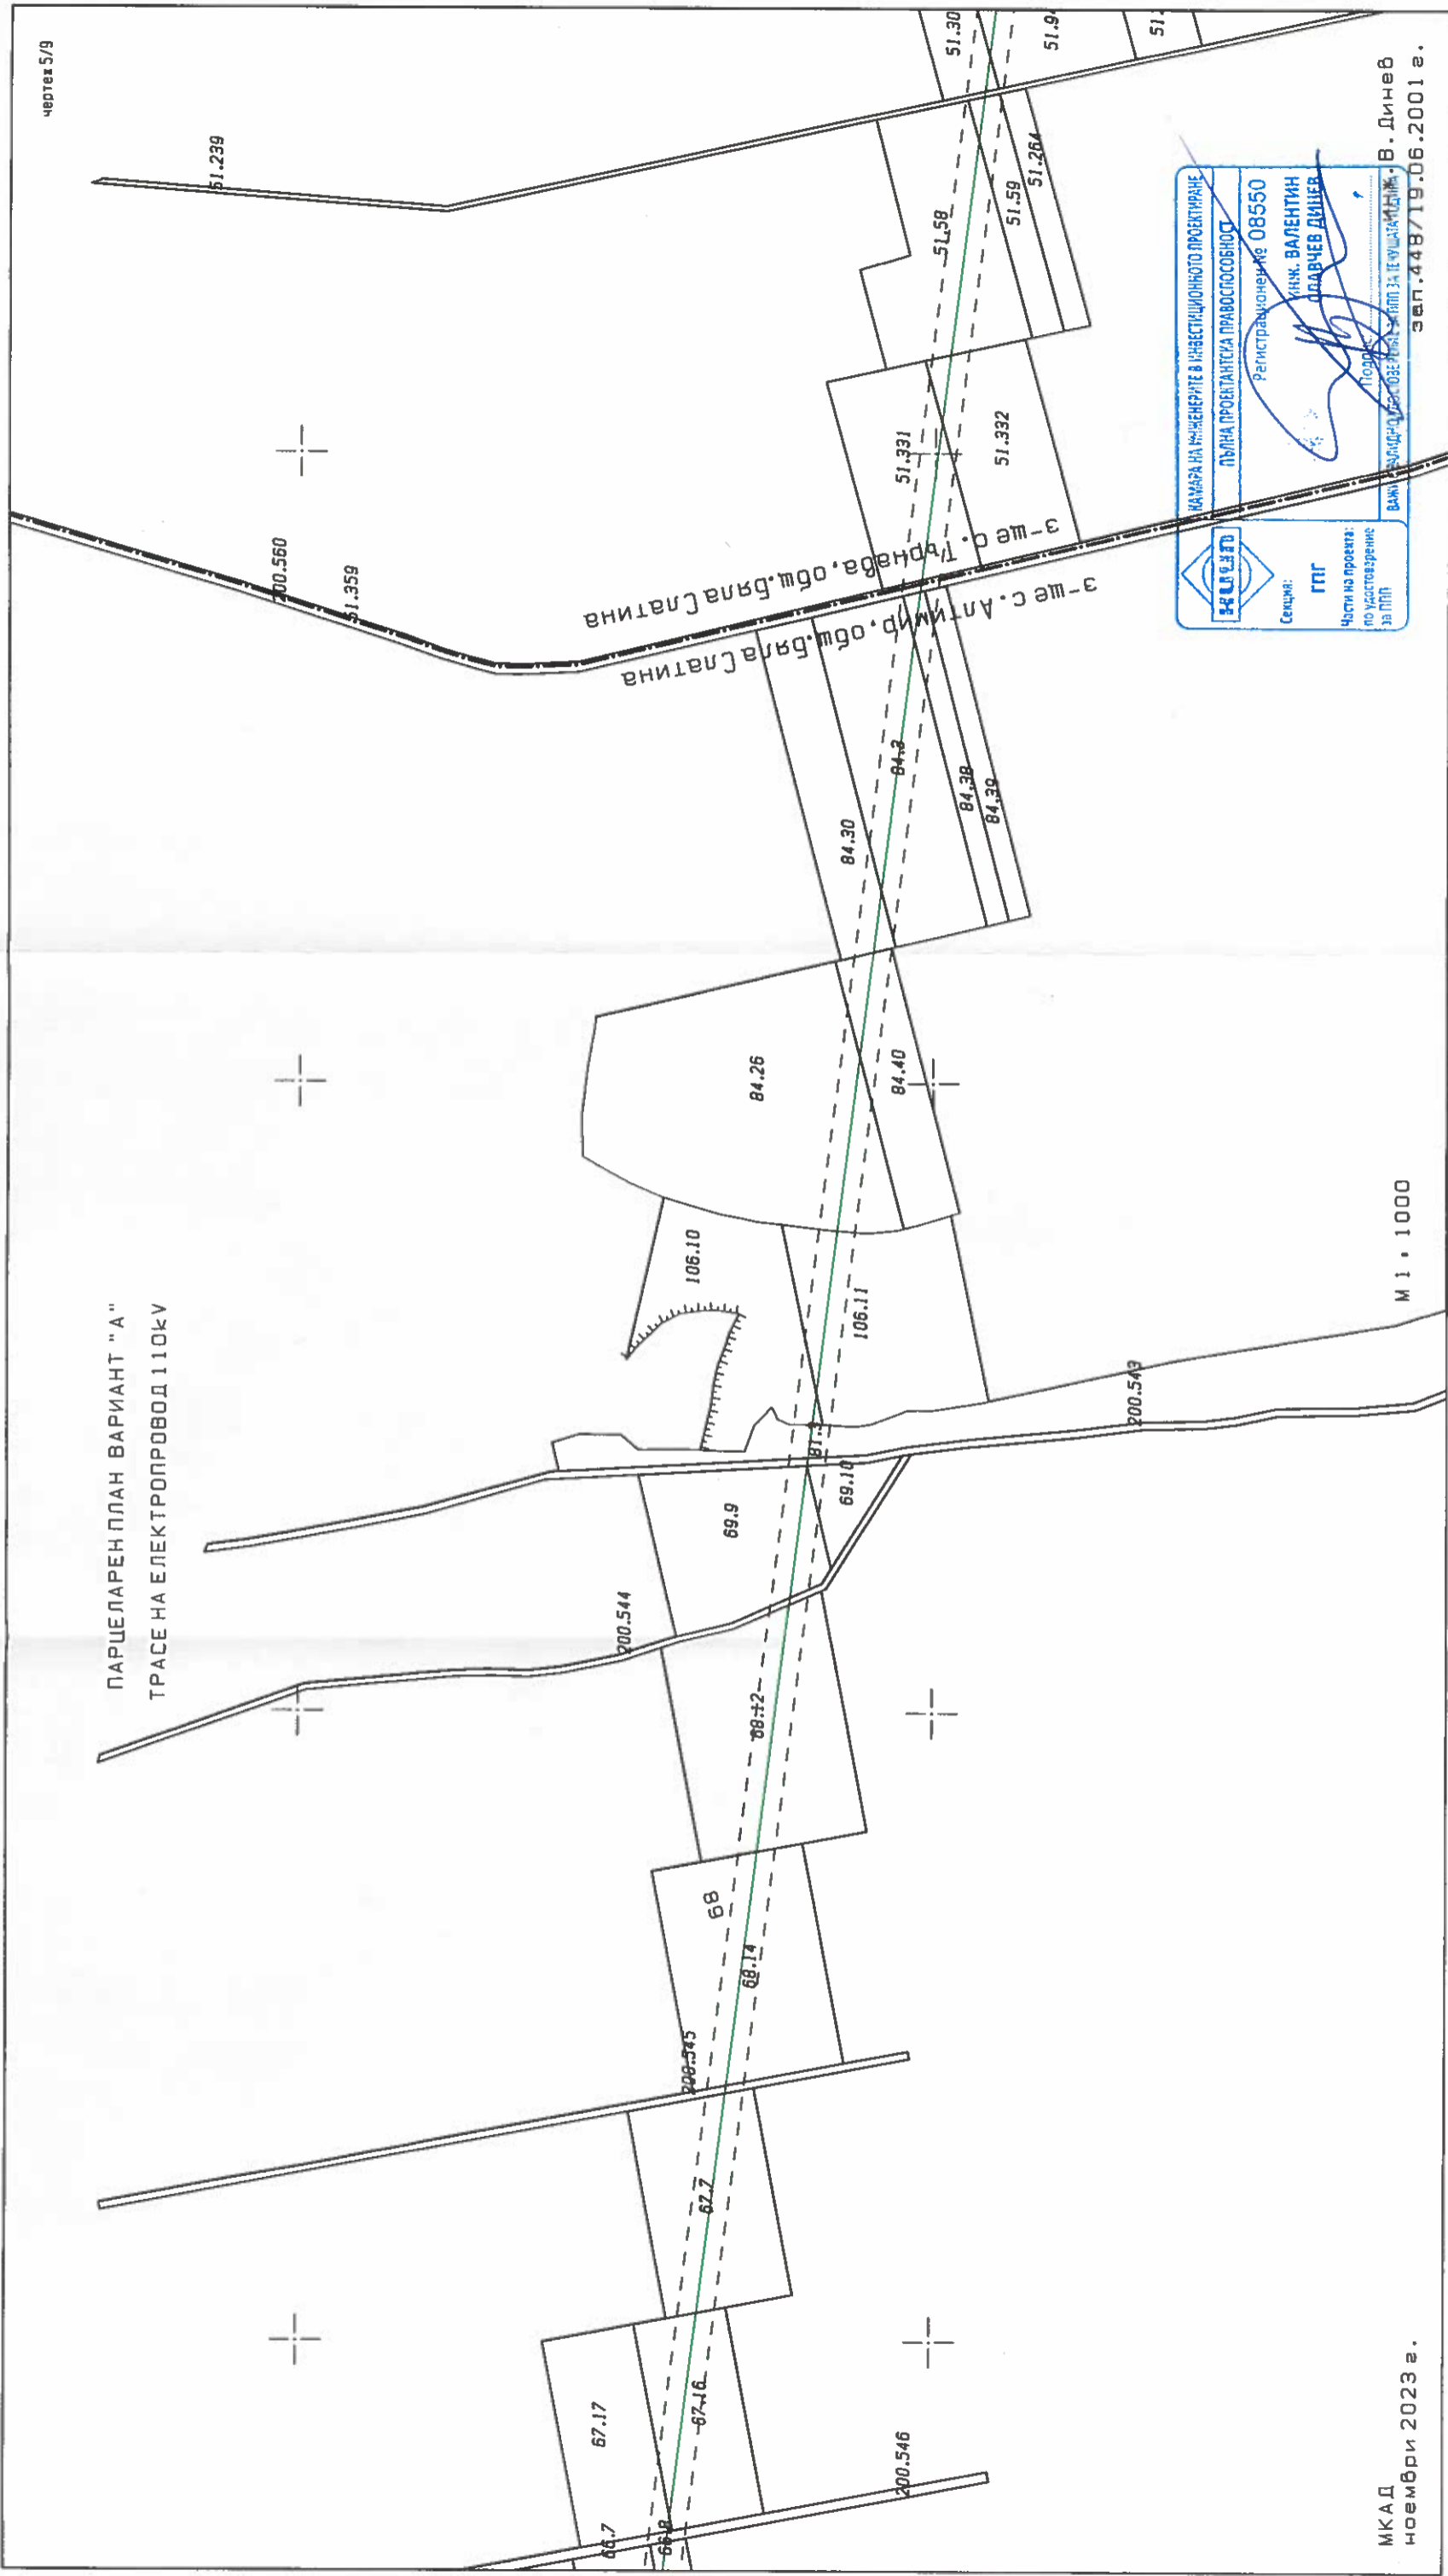

ПАРЦЕЛАРЕН ПЛАН ВАРИАНТ "А"
ТРАСЕ НА ЕЛЕКТРОПРОВОД 110кV

МКАД
ноември 2023 г.

М 1 : 1000

Секция: ГПГ
Част на проекта: по удостоверение за ПП

КАМАРА НА ИНЖЕНЕРИТЕ В ИНВЕСТИЦИОННОТО ПРОЕКТИРАНЕ
ПЪЛНА ПРОЕКТАНТСКА ПРАВОСОБИНОСТ
Регистрационен № 08550
Инж. ВАЛЕНТИН ДЛАВЧЕВ ДИМЧЕВ
Подпис: _____
ВАЖНО: УПОРЕДИТЕ СЕ СЪС ЗАКОНА ЗА ТЕХНИЧЕСКОТО РЕГУЛИРАНЕ
ЗАП. 4487/19.06.2001 г.