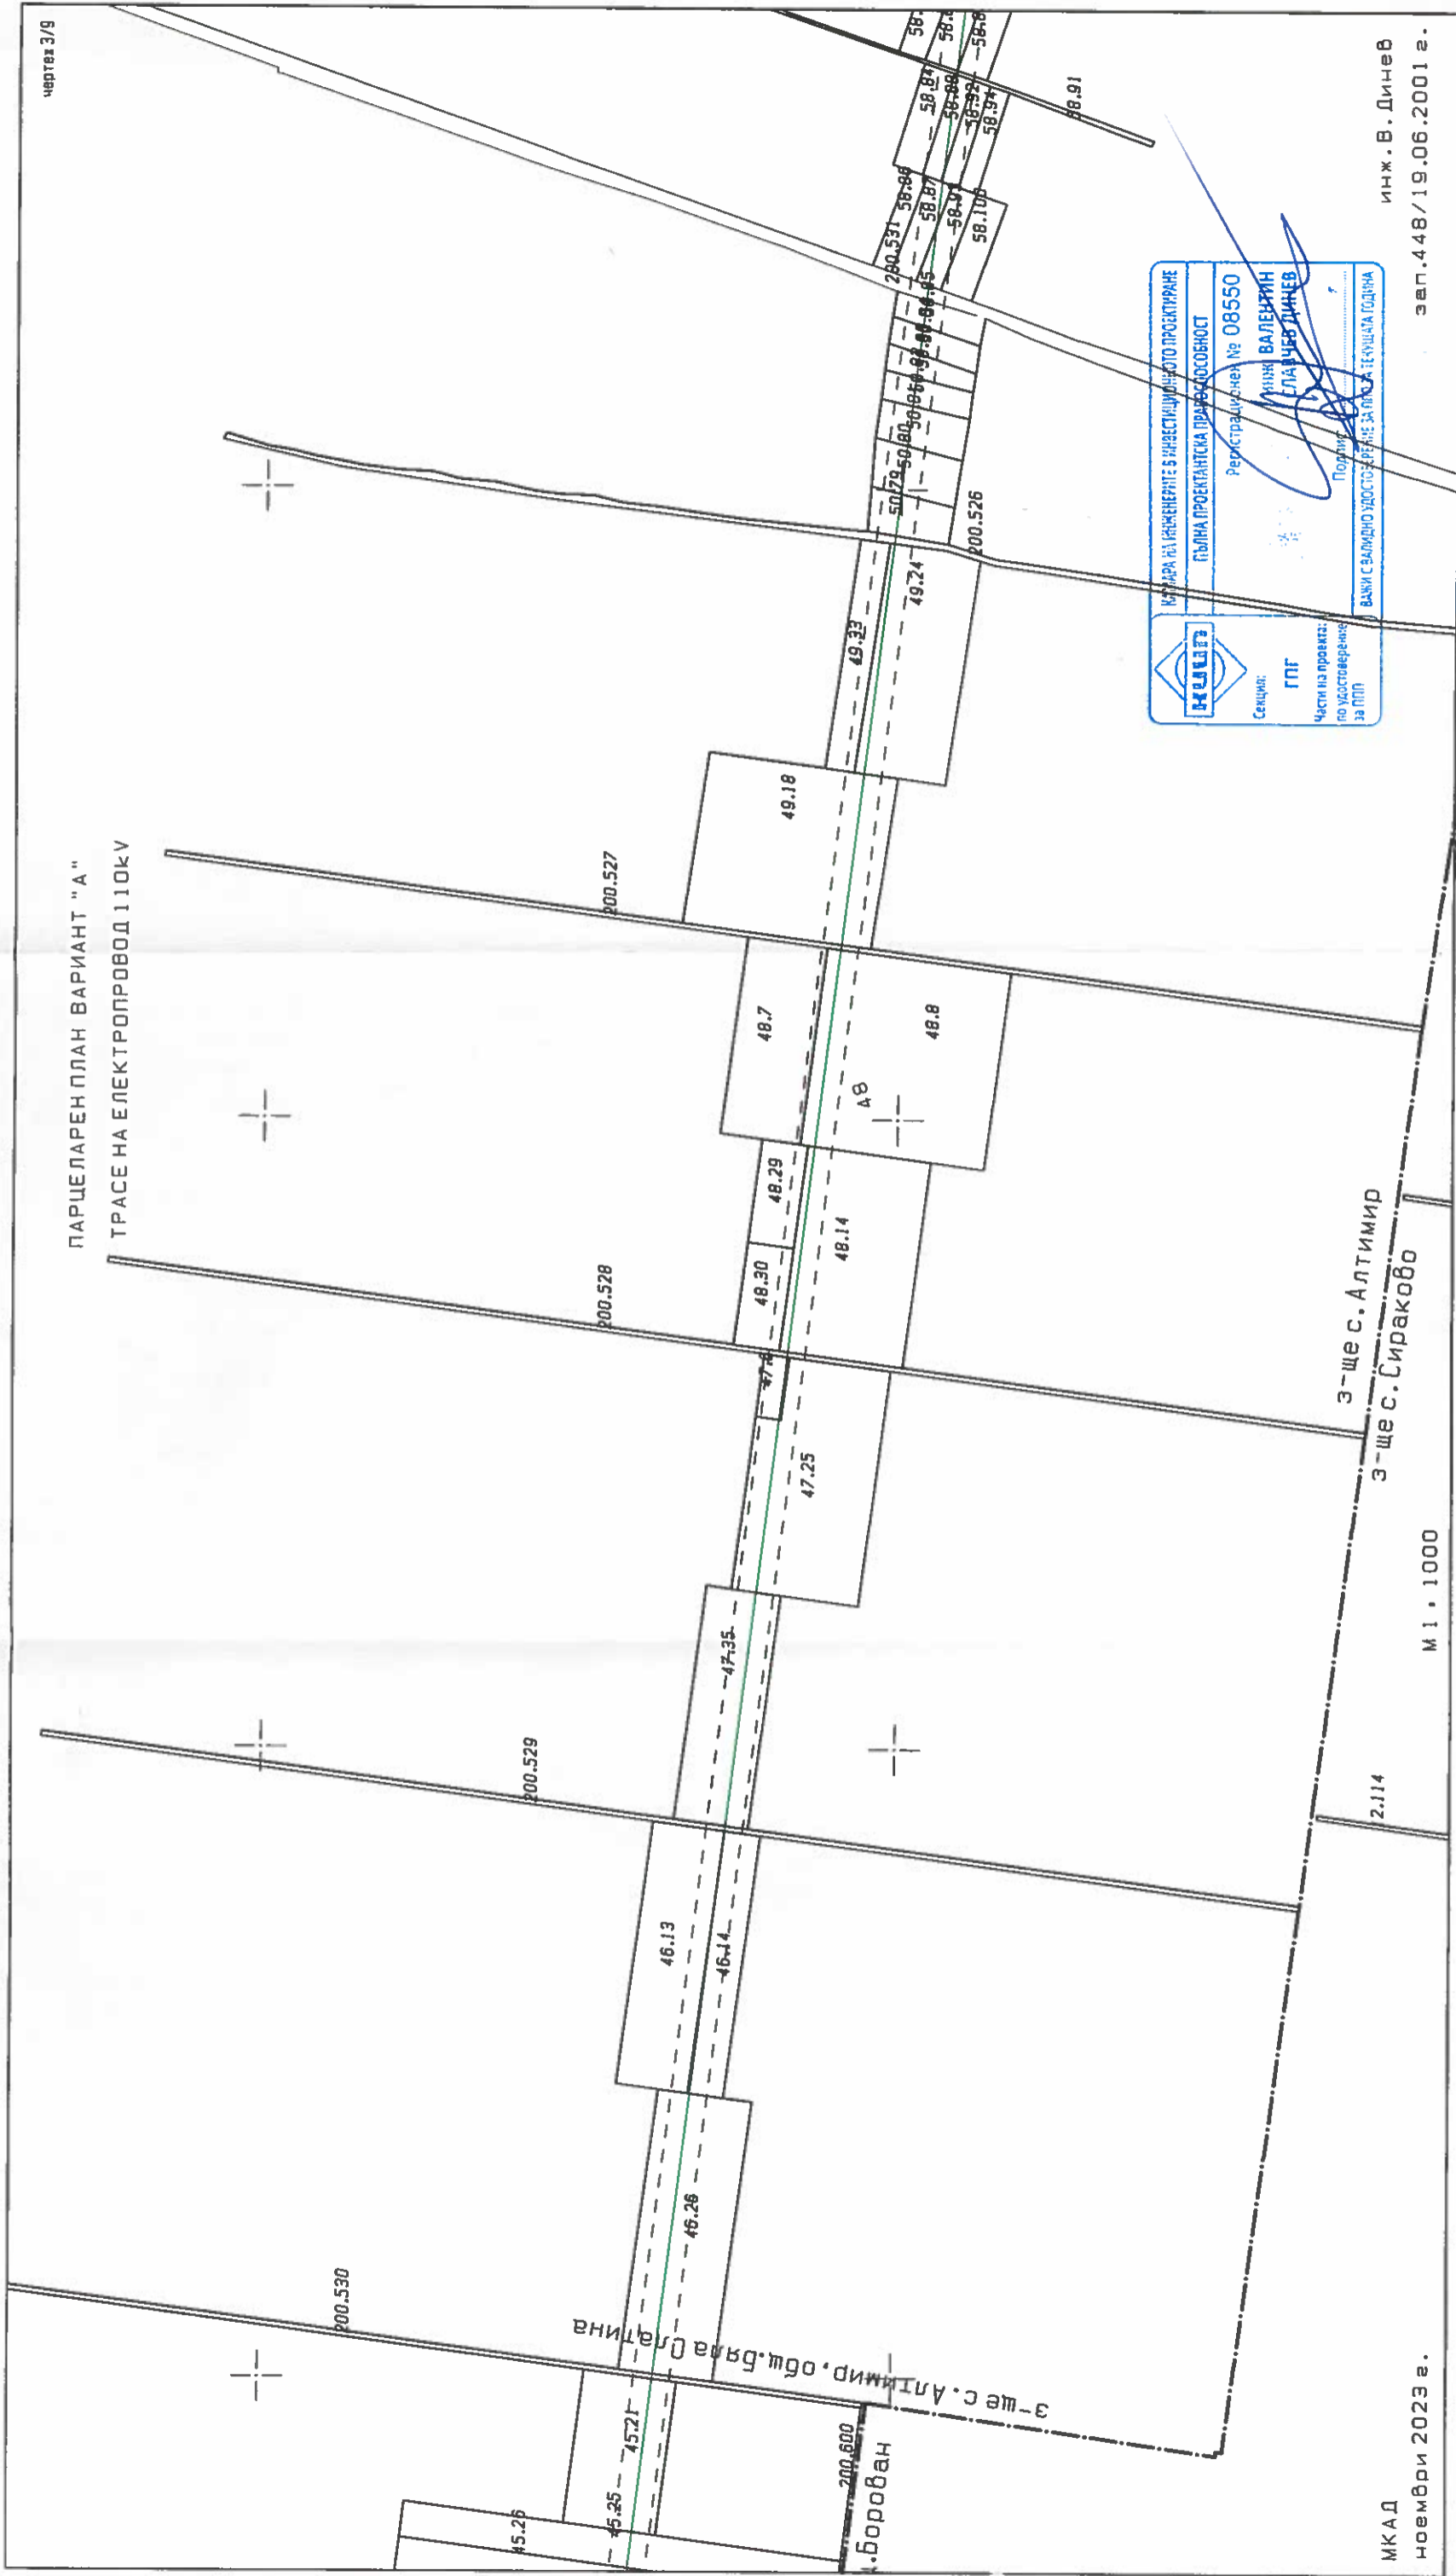

ПОДПИС: ИНЖ. ВАЛЕНТИН РАДЧЕВ ДУНЕВ

ПОДПИС: ВАХАНС ВАЛАНЧО ВЕЛАСКОВСКИ ЗА ПОЛ ЗА ТЕХНИКАТА ПОЛИНА

инж. В. Динев  
зеп.448/19.06.2001 г.

М 1 : 1000

МКАД  
ноември 2023 г.

ПАРЦЕЛАРЕН ПЛАН ВАРИАНТ "А"  
ТРАСЕ НА ЕЛЕКТРОПРОВОД 110kV