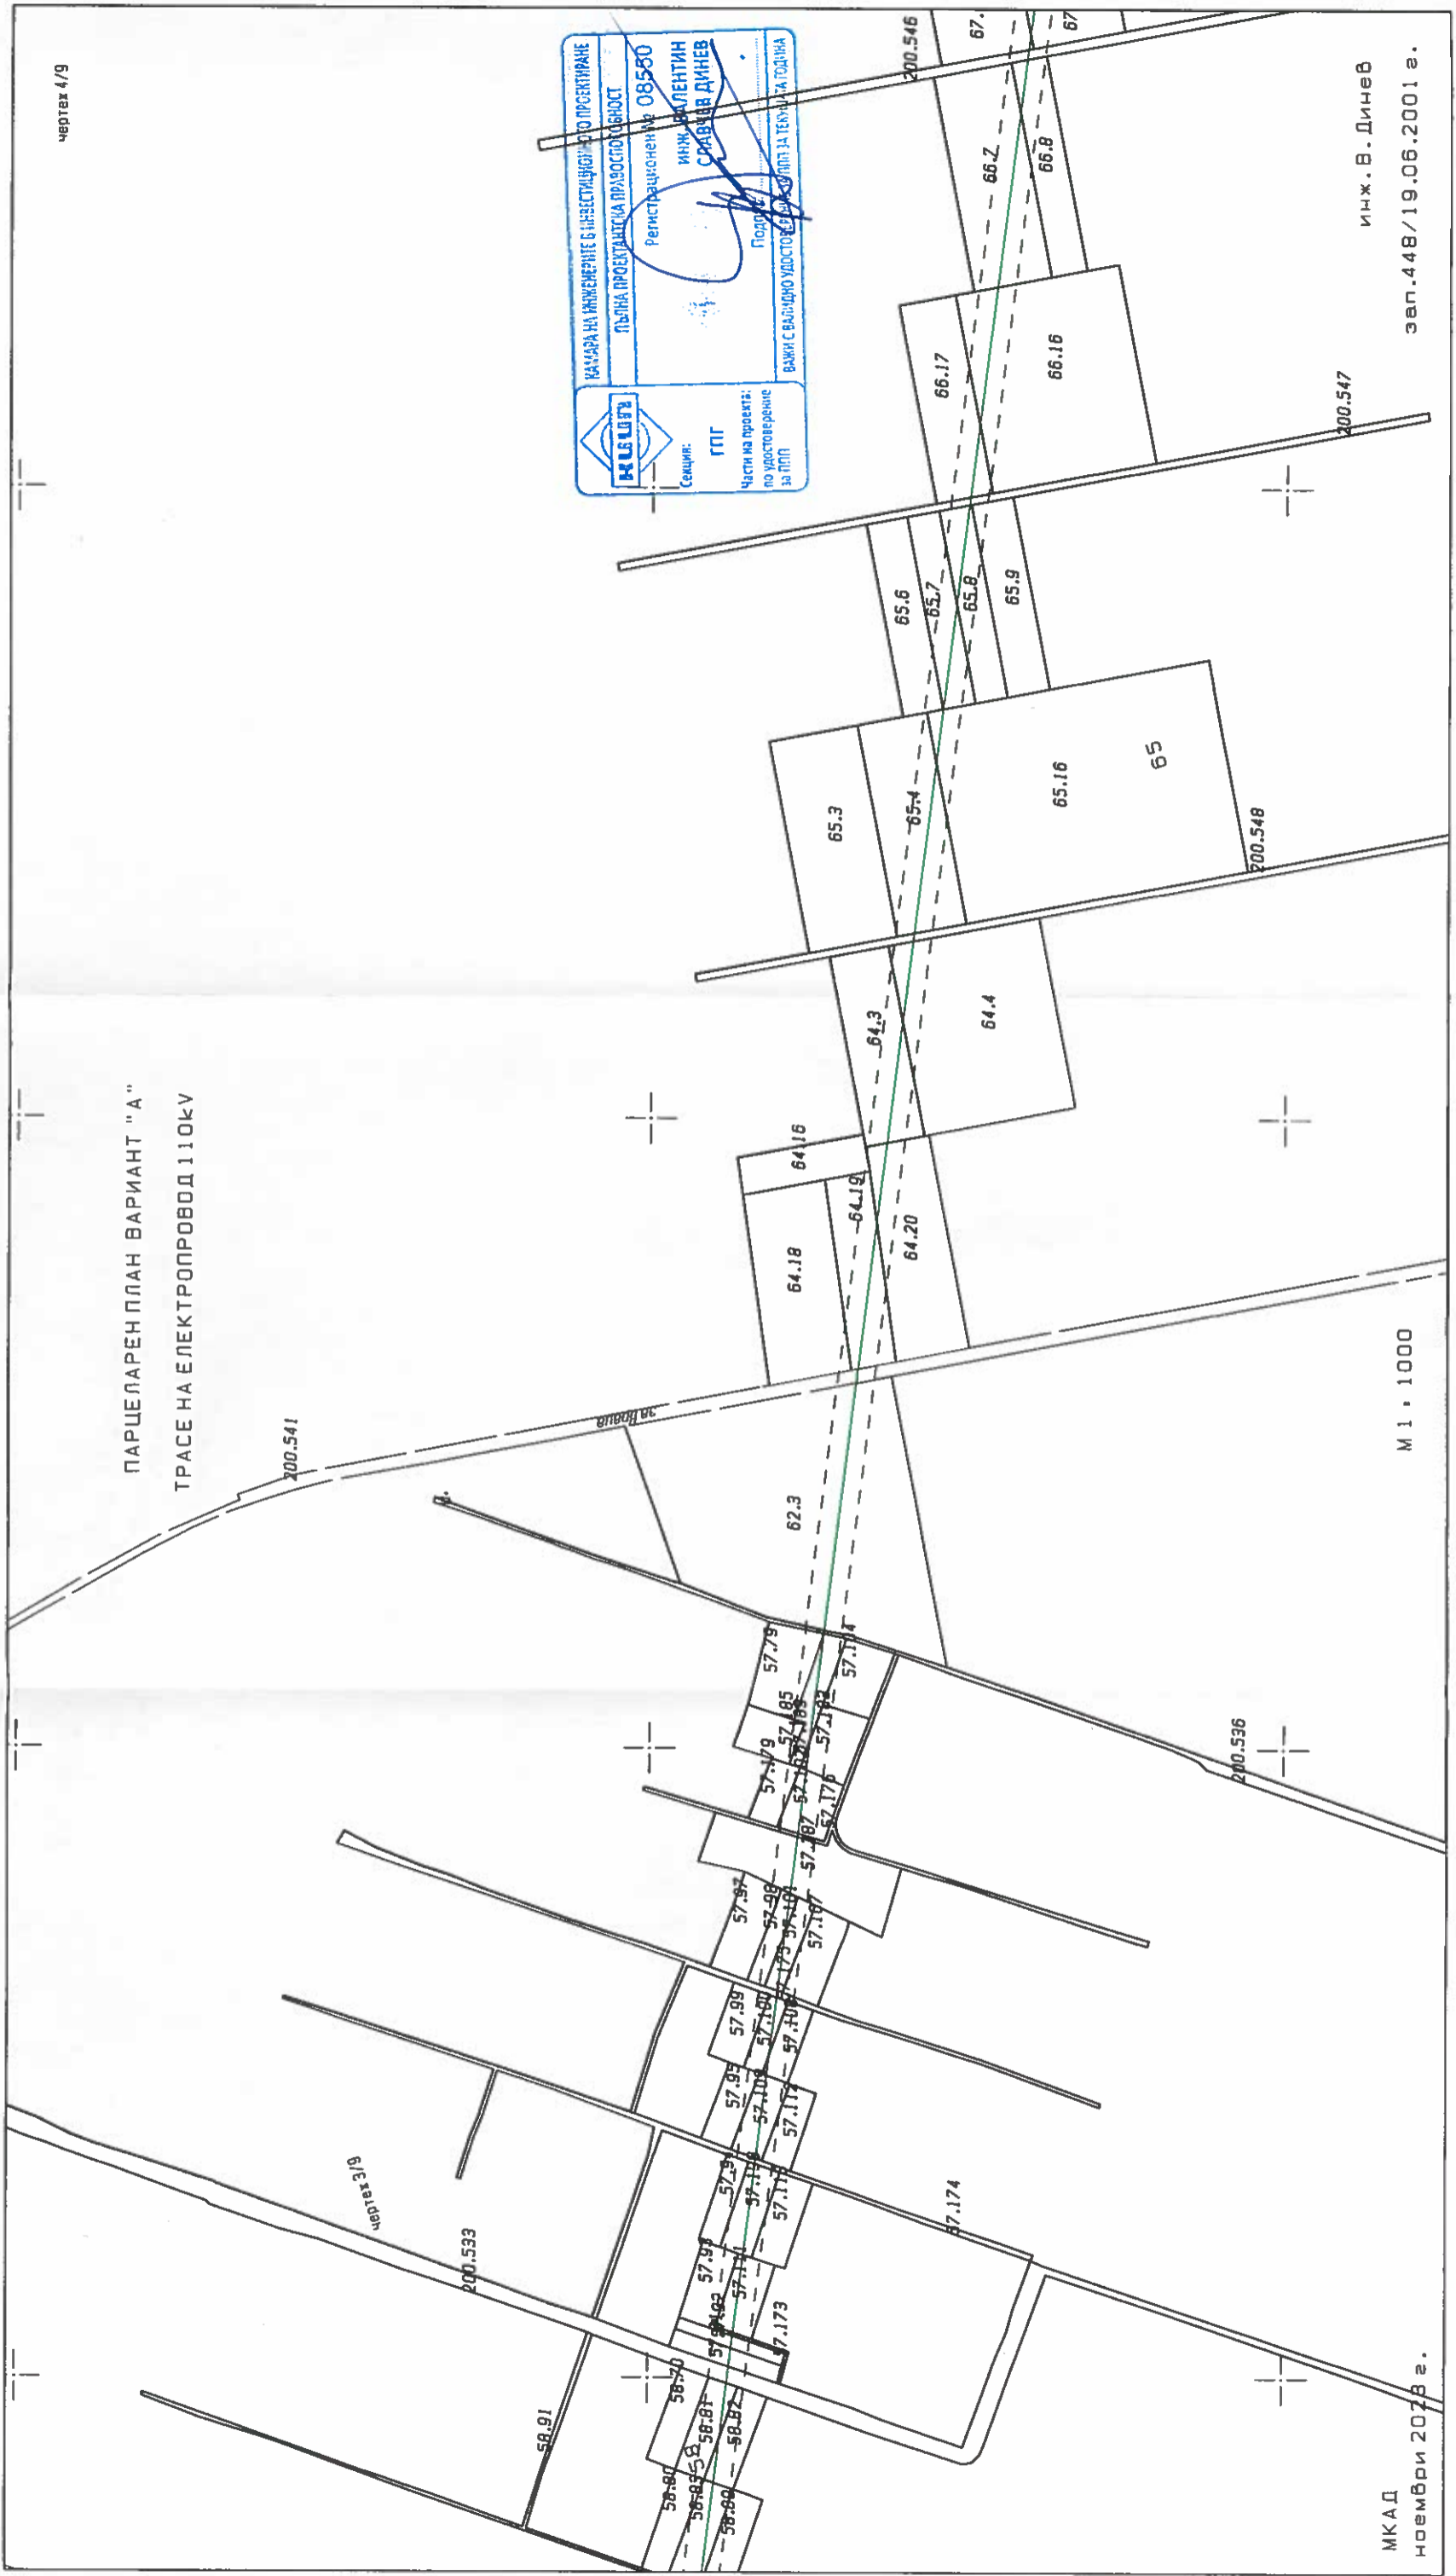

ПАРЦЕЛАРЕН ПЛАН ВАРИАНТ "А"
ТРАСЕ НА ЕЛЕКТРОПРОВОД 110kV

КАМАРА НА ИНЖЕНЕРИТЕ В ИНВЕСТИЦИОННО ПРОЕКТИРАНЕ
ПЪЛНА ПРОЕКТАНТИКА ПРАВОСТОВНОСТ
Регистрационен № 08580
ИНЖ. ВАЛЕНТИН
СРАВЧЕВ ДИНЕВ
Подпис
Частично удостоверение за извършване на техническа помощ
ВАЖИ С ВАЛДИНО УДОСТОВЕРЕНИЕ ДО 31.12.2011 Г. ТОДНА

Секция: ГПГ
Частично удостоверение по удостоверение за ППГ

инж. В. Динев
зеп. 448/19.06.2001 г.

М 1 : 1000

МКАД
ноември 2018 г.