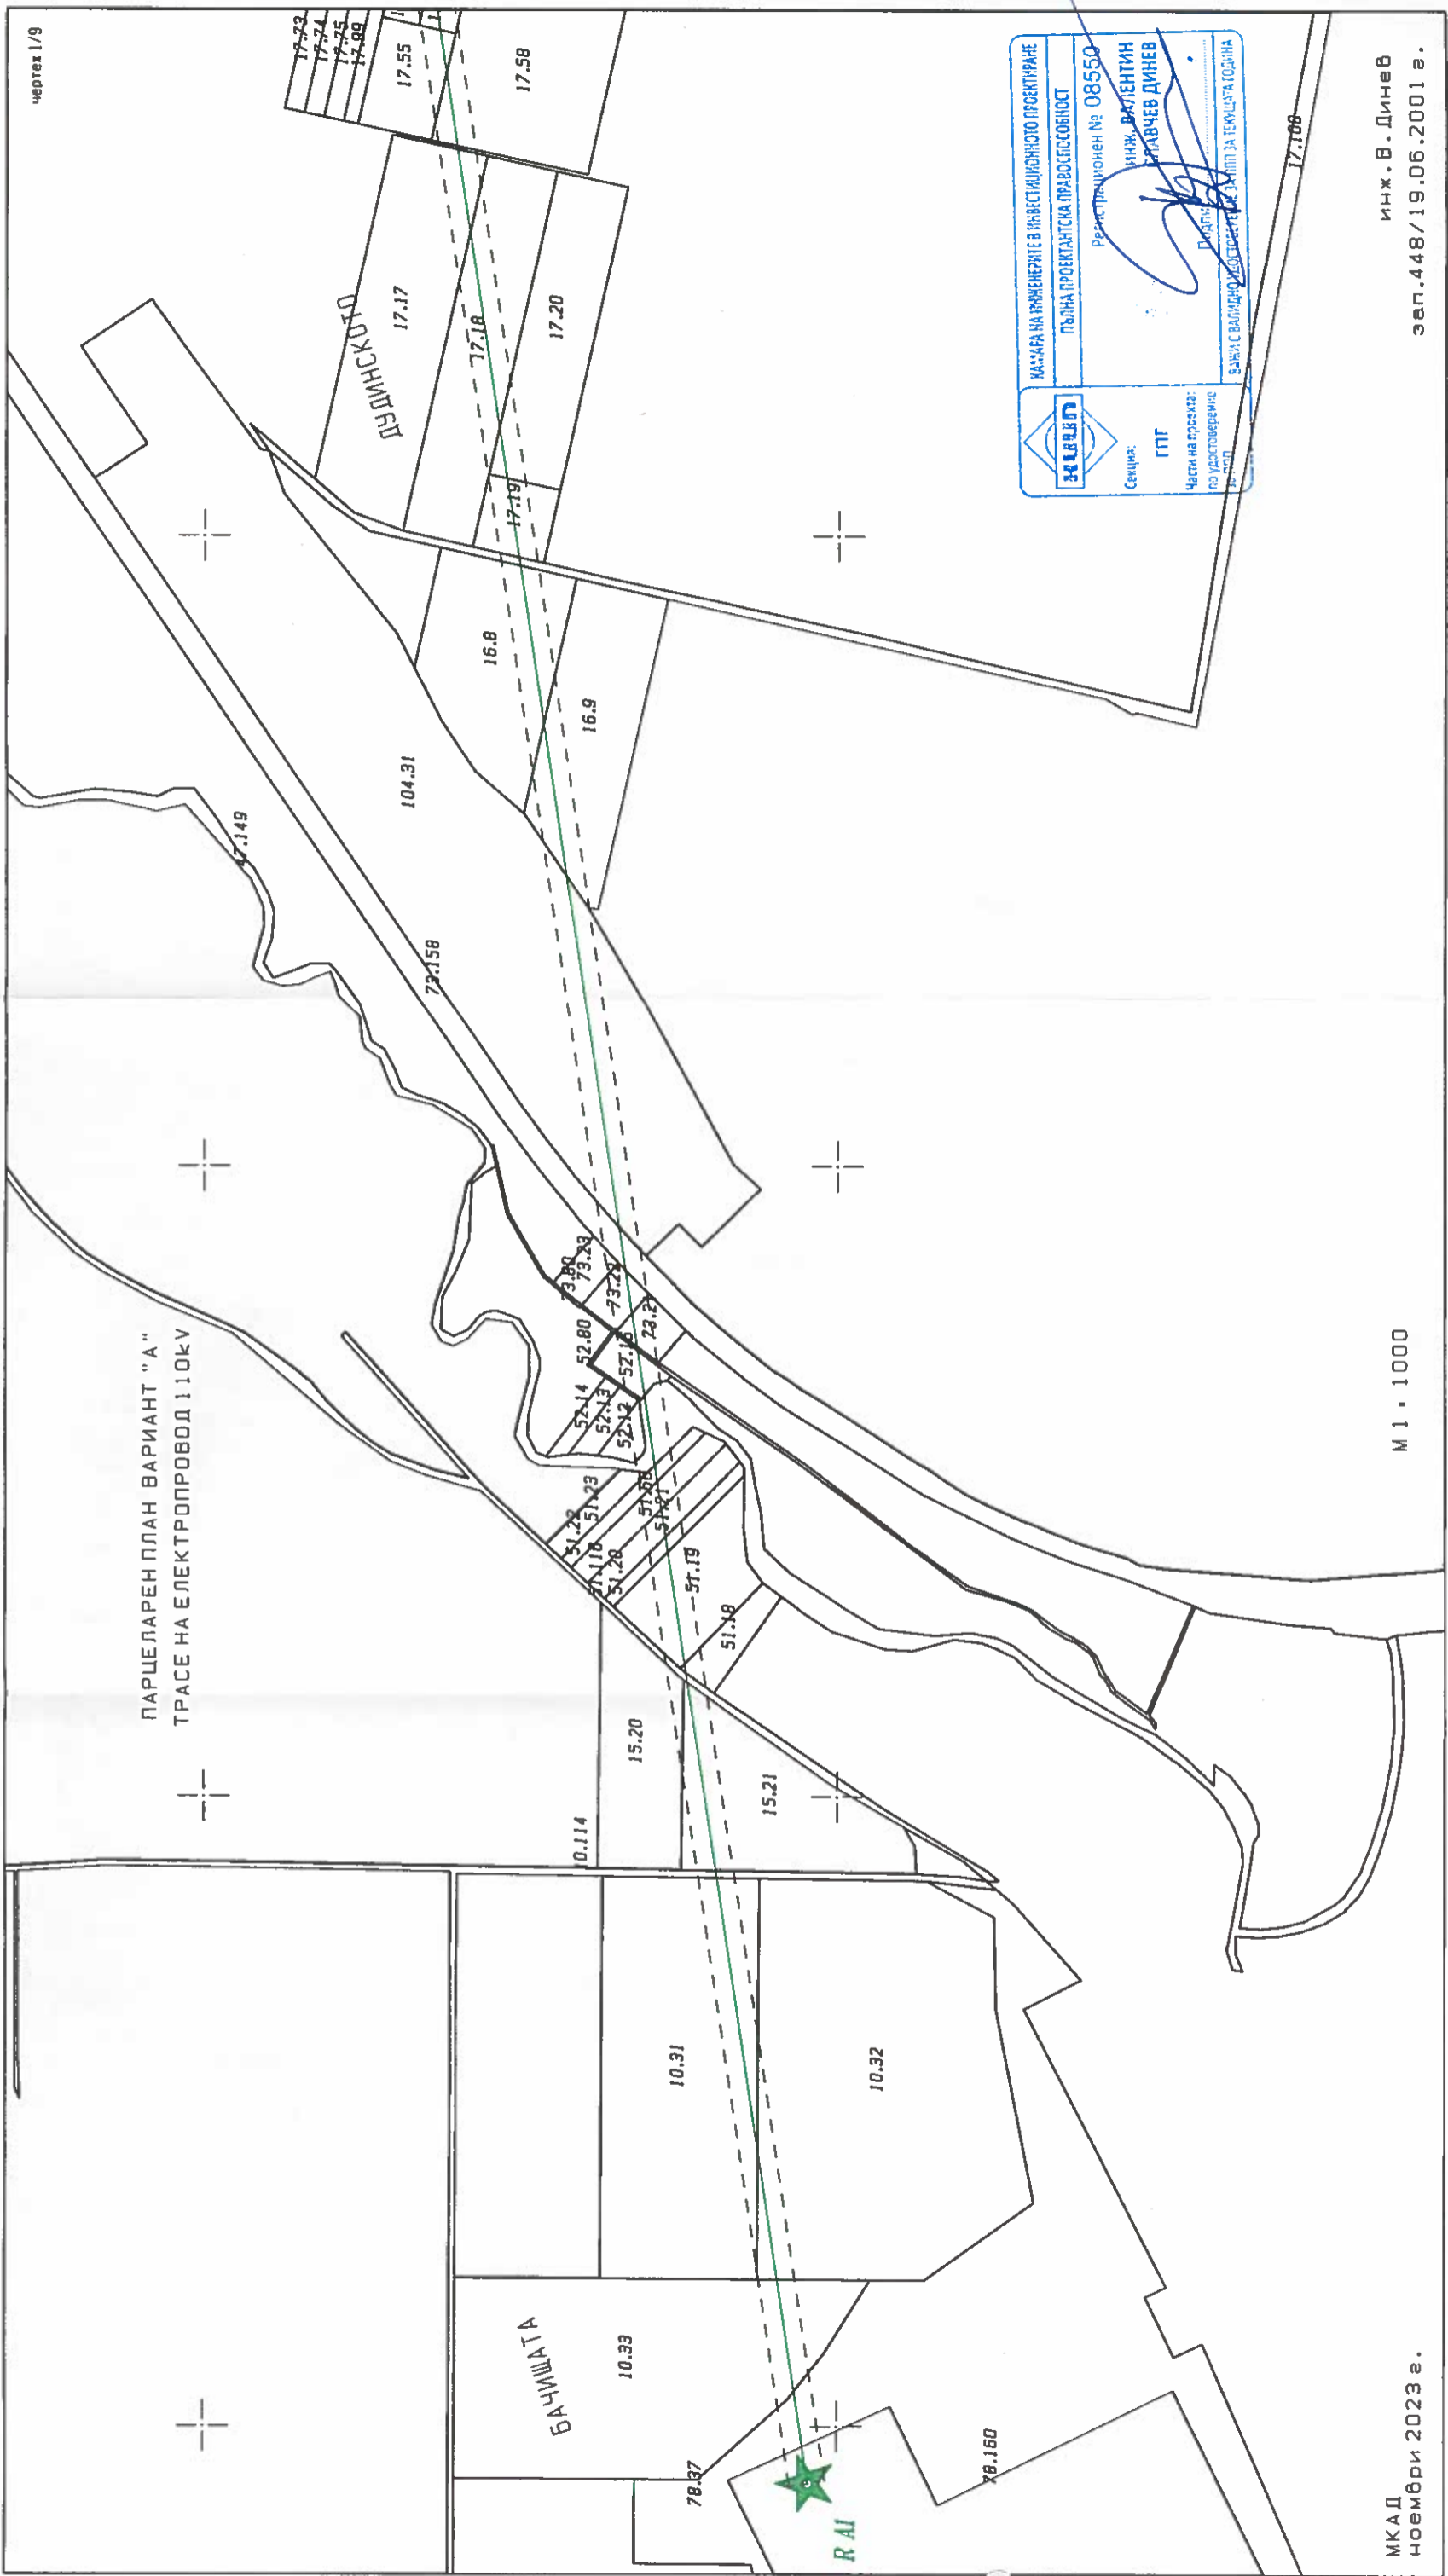

ПАРЦЕЛАРЕН ПЛАН ВАРИАНТ "А"  
ТРАСЕ НА ЕЛЕКТРОПРОВОД 110кV

КАМАРА НА БЪЛГАРИТЕ В ИНВЕСТИЦИОННО ПРОЕКТИРАНЕ  
ПЪЛНА ПРОЕКТАНСКА ПРАВОСПОСОБНОСТ  
Регистрационен № 08550

Секция: ГПГ

Част на проекта: ПО УДОСТОВЕРЕНИЕ ЗА ПОЛ

ПОДПИС: ИНЖ. ВАЛЕНТИН РАДЧЕВ ДУНЕВ

ПОДПИС: ВАХАНС ВАЛАНЧО ВЕЛАСКОВСКИ ЗА ПОЛ ЗА ТЕХНИКАТА ПОЛИНА

инж. В. Динев  
зеп.448/19.06.2001 г.

М 1 : 1000

МКАД  
ноември 2023 г.

ПАРЦЕЛАРЕН ПЛАН ВАРИАНТ "А"  
ТРАСЕ НА ЕЛЕКТРОПРОВОД 110kV

ПАРЦЕЛАРЕН ПЛАН ВАРИАНТ "А"  
ТРАСЕ НА ЕЛЕКТРОПРОВОД 110кV